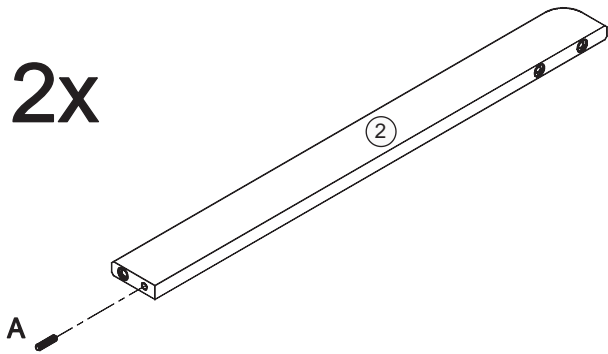

MONTAGEM E FERRAMENTAS

visite: www.tulipababy.com.br

PARTES DO PRODUTO

ACESSÓRIOS/FERRAGENS

A	 Ø8,0x30	02 pçs
B	 Ø1/4x40 Cab 17	06 pçs
C		01 pçs
D	 Ø7x50 Cab 17	02 pçs

1

A 2x 

2

B 2x 

C 1x 

Optar pela posição desejada.

Optar pela posição desejada.

5

- B 4x
- C 1x
- D 2x

Visite: www.tulipababy.com.br